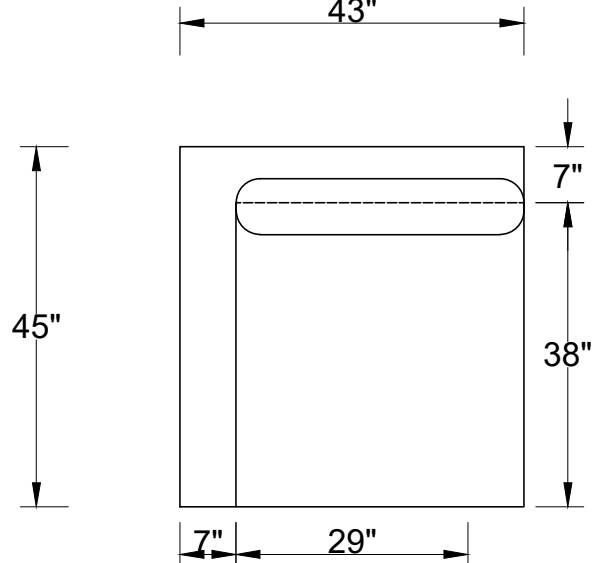

OD 4 - Imperial Spritz

OD 4 - Imperial Spritz

1 - ARM CHAISE (LAF OR RAF)

1 - ARM APT SOFA (LAF OR RAF)

1 - ARM CHAIR 1/2

OD 4 - Imperial Spritz

ARMLESS SOFA

ARMLESS SOFA

CORNER

OD 4 - Imperial Spritz