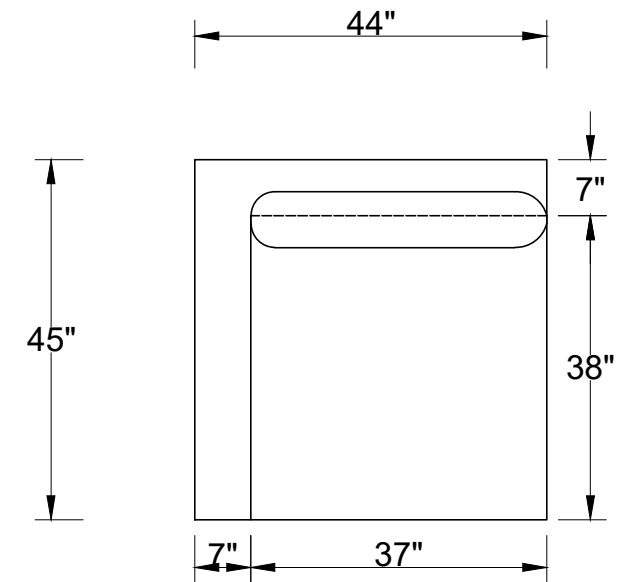

OD 4 - Imperial Spritz

OD 4 - Imperial Spritz

1 - ARM CHAISE (LAF OR RAF)

1 - ARM APT SOFA (LAF OR RAF)

1 - ARM CHAIR 1/2

OD 4 - Imperial Spritz

ARMLESS SOFA

ARMLESS SOFA

CORNER

OD 4 - Imperial Spritz