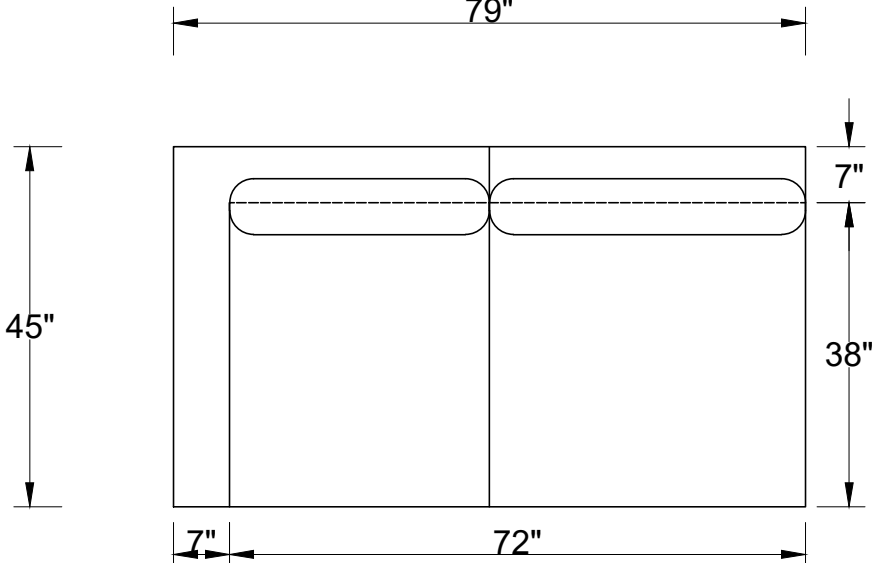

OD 4 - Imperial Spritz

OD 4 - Imperial Spritz

1 - ARM CHAISE (LAF OR RAF)

1 - ARM APT SOFA (LAF OR RAF)

1 - ARM CHAIR 1/2

OD 4 - Imperial Spritz

ARMLESS SOFA

ARMLESS SOFA

CORNER

OD 4 - Imperial Spritz